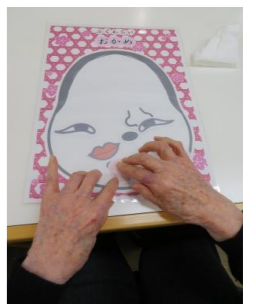

中庭だより

チューリップや水仙など畑に植えた球根から芽が出ました。何色のお花が咲くでしょう。

お正月行事

氷川神社に初もうでに出かけました。

獅子がやってきて頭をガブリ！
おや？お獅子の中にも顔がある！？

初釜です

ふくわらい
出来上がりを見て大笑い

リハビリを兼ねて外出です。
近隣の公園まで出かけました。

テイルームでは卓球大会
白熱した戦いでした

ご近所のはつらつセンター豊玉さんにお邪魔してロビーコンサートを聞いてきました