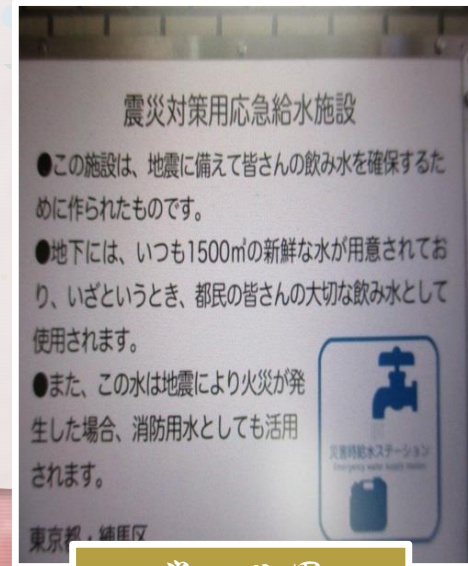

# 中村地域防災 目印

かしわ公園・防災井戸

かしわ公園・防災備蓄倉庫

学田公園・給水所・応急給水槽

中村かしわ公園・公園内の防災地図

学田公園

学田公園