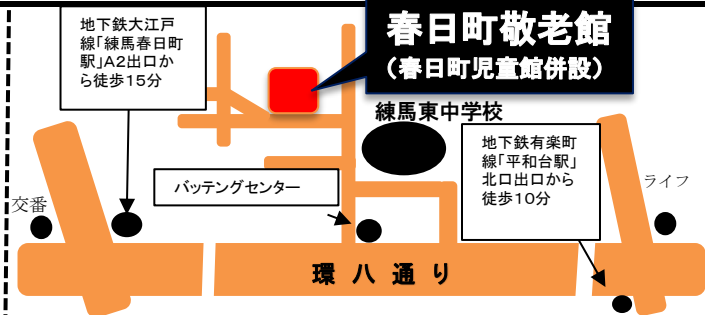

10月 スケジュール

春日町敬老館

日	月	火	水	木	金	土		
				1	2	3		
休館			※ 事業 申込み 開始	団体利用 第一娯楽室 9:00~12:00 〔木曜会〕	※ 団体利用時は その部屋に 入室できません	カラオケ♪ 13時~16時		
				お風呂休み				
4	5	6	7	8	9	10		
休館	カラオケ♪ 13時~16時	テイサービス 9時~12時	カラオケ♪ 13時~16時	団体利用 第二娯楽室 9:00~12:00 〔狸耕会〕	※ 団体利用時は その部屋に 入室できません	カラオケ♪ 13時~16時		
		黒田先生 体操教室 10時半~11時半					いきいき体操 14時~15時	お風呂休み
		輪投げクラブ 13時半~15時						
11	12	13	14	15	16	17		
休館	体育の日 休館	テイサービス 9時~12時	カラオケ♪ 13時~16時	「折り紙教室」 10時~11時半	健康体操 10時~11時	カラオケ♪ 13時~16時		
		輪投げの会 13時半~15時		お風呂休み	ピアノに 合わせて ハーモニー♪ 14時~15時			
18	19	20	21	22	23	24		
休館	フラダンス教室 10時半~11時半	テイサービス 9時~12時	俳画教室 10時~11時半	お風呂休み	館長講座 認知症サポーター 養成講座 14時~15時半	カラオケ♪ 13時~16時		
	カラオケ♪ 13時~16時	いきいき体操 14時~15時	カラオケ♪ 13時~16時					
		輪投げクラブ 13時半~15時						
25	26	27	28	29	30	31		
休館	フラクラフ 10時半~11時半	テイサービス 9時~12時	物づくりクラフ 10時~11時半	物づくりクラフ 10時~11時半	知っ得スクール 「在宅介護を知ろう」 ① 14時~15時	小さな映画会 10時~12時		
	カラオケ♪ 13時~16時	輪投げの会 13時半~15時	カラオケ♪ 13時~16時	お風呂休み		カラオケ♪ 13時~16時		

★開館時間：午前9時~午後5時（日・祝日は
休み。但し敬老の日は開館）

★お風呂：午後1時~4時（木曜日は入浴できません）

★カラオケ：月・水・土 午後1時~午後4時

☆火・木・金は「ノーカーオケデー」です。

※事業実施、団体利用等でお部屋を使用する場合は
決定次第館内に掲示します。ご確認ください。

バスは

※練馬駅~赤羽駅西口行

「東中学校入口」下車

※光が丘駅~池袋駅東口

または

平和台駅行
「南田柄」下車

春日町敬老館
(春日町児童館併設)

練馬東中学校

地下鉄有楽町線「平和台駅」
北口出口から
徒歩10分

ライブ

環八通り