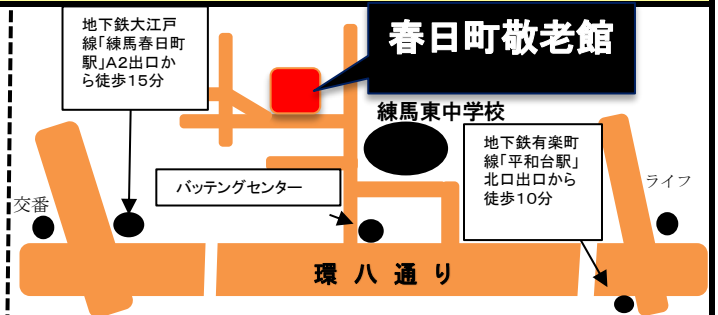

12月 スケジュール

春日町敬老館

日	月	火	水	木	金	土		
		1	2	3	4	5		
休館	※1日事業申込み開始	テイサービス 9時~12時		団体利用 第一娯楽室 9:00~12:00 [木曜会]	※団体利用時はその部屋に入室できません			
		いきいき体操 14時~15時	カラオケ♪ 13時~16時	7ラダンス教室 12時半~13時半		カラオケ♪ 13時~16時		
		輪投げクラブ 13時半~15時		お風呂休み				
6	7	8	9	10	11	12		
休館		テイサービス 9時~12時		団体利用 第二娯楽室 9:00~12:00 [狸耕会]	※団体利用時はその部屋に入室できません			
		クリスマス交流会 10時~11時		黒田先生体操教室 10時~11時半		カラオケ♪ 13時~16時		
		カラオケ♪ 13時~16時	輪投げの会 13時半~15時	カラオケ♪ 13時~16時	お風呂休み			
13	14	15	16	17	18	19		
休館	手話体操 10時~11時	テイサービス 9時~12時	俳画教室 10時~11時半	「折り紙教室」 10時~11時半	健康体操 10時~11時	小さな映画会 10時~12時		
		カラオケ♪ 13時~16時	いきいき体操 14時~15時	カラオケ♪ 13時~16時	お風呂休み	ピアノに合わせてハーモニー♪ 14時~15時	カラオケ♪ 13時~16時	
			輪投げクラブ 13時半~15時					
20	21	22	23	24	25	26		
休館		テイサービス 9時~12時	天皇誕生日	物づくりクラブ① 10時~11時半	物づくりクラブ② 10時~11時半			
		カラオケ♪ 13時~16時		7ラクラブ 10時半~11時半	どちらか一度のご参加になります			
				輪投げの会 13時半~15時	お風呂休み		知っ得スクール「在宅介護を知らう③」 14時~15時	カラオケ♪ 13時~16時
27	28	29	30	31	1	2		
休館	カラオケ♪ 13時~16時	年末年始は12/29(火)~1/3(日)まで休館致します。						
			1/4(月)からは通常通り運営致します!					

★開館時間：午前9時~午後5時（日・祝日は休み。但し敬老の日は開館）

★お風呂：午後1時~4時（木曜日は入浴できません）

★カラオケ：月・水・土 午後1時~午後4時

☆火・木・金は「ノーカーオケデー」です。

※事業実施、団体利用等でお部屋を使用する場合は決定次第館内に掲示します。ご確認ください。

バスは

※練馬駅~赤羽駅西口行

「東中学校入口」下車

※光が丘駅~池袋駅東口

または

平和台駅行
「南田柄」下車

春日町敬老館

練馬東中学校

地下鉄有楽町線「平和台駅」北口出口から徒歩10分

地下鉄大江戸線「練馬春日町駅」A2出口から徒歩15分

バッテングセンター

環八通り