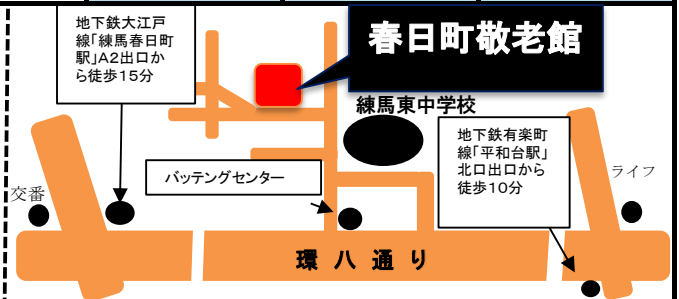

7月 スケジュール

スケジュールは変更になる場合があります。

春日町敬老館

日	月	火	水	木	金	土
30	1	2	3	4	5	6
※1日 事業申込み開始		テイサービス 9時～12時	七夕飾り付け			
	カラオケ♪ 13時～16時	いさいき体操 13時半～14時半 輪投げクラブ 13時半～15時	カラオケ♪ 13時～16時	お風呂休み		カラオケ♪ 13時～16時
7	8	9	10	11	12	13
七夕 休館	フラダンス教室 10時半～11時半 	テイサービス 9時～12時		団体利用 第三娯楽室 9時～12時 【狸耕会】	※団体利用時は その部屋に 入室できません	
	カラオケ♪ 13時～16時		カラオケ♪ 13時～16時	団体利用 第一娯楽室 9時～14時 【木曜会】	SWING AWAY ラテン・ジャズコン サート 14時～15時 	カラオケ♪ 13時～16時
		輪投げの会 13時半～15時		お風呂休み		
14	15	16	17	18	19	20
休館	海の日	テイサービス 9時～12時	俳画教室 10時～12時 	団体利用 第一娯楽室 9時～12時 【ブルメリア会】	健康体操 10時～11時 	
	休館	いさいき体操 13時半～14時半 輪投げクラブ 13時半～15時	利用者懇談会 13時～ 終了後カラオケ となります	お風呂休み	ピアノに 合わせて ハーモニー♪ 14時～15時 	カラオケ♪ 13時～16時
21	22	23	24	25	26	27
休館	ぬい絵クラブ 10時～11時	テイサービス 9時～12時	折り紙クラブ 10時～11時半	団体利用 第二娯楽室 9時～12時 【狸耕会】	さわやか体操 10時～11時 	小さな映画会 10時～12時
	カラオケ♪ 13時～16時	輪投げの会 13時半～15時	カラオケ♪ 13時～16時	お風呂休み	※団体利用時は その部屋に 入室できません	カラオケ♪ 13時～16時
28	29	30	31	1	2	3
休館		テイサービス 9時～12時				
	カラオケ♪ 13時～16時	ゆる体操 13時半～14時半 輪投げクラブ 13時半～15時				
			カラオケ♪ 13時～16時			

★開館時間：午前9時～午後5時（日・祝日は
休み。但し敬老の日は開館）

★お風呂：午後1時～4時（木曜日は入浴できません）

★カラオケ：月・水・土 午後1時～午後4時

☆火・木・金は「ノーマルカラオケデー」です。

※事業実施、団体利用等でお部屋を使用する場合は
決定次第館内に掲示します。ご確認ください。

バスは

※練馬駅～赤羽駅西口行

「東中学校入口」下車

※光が丘駅～池袋駅東口

または

平和台駅行
「南田柄」下車

春日町敬老館

練馬東中学校

地下鉄有楽町線「平和台駅」
北口出口から
徒歩10分

ライブ

環八通り

交番