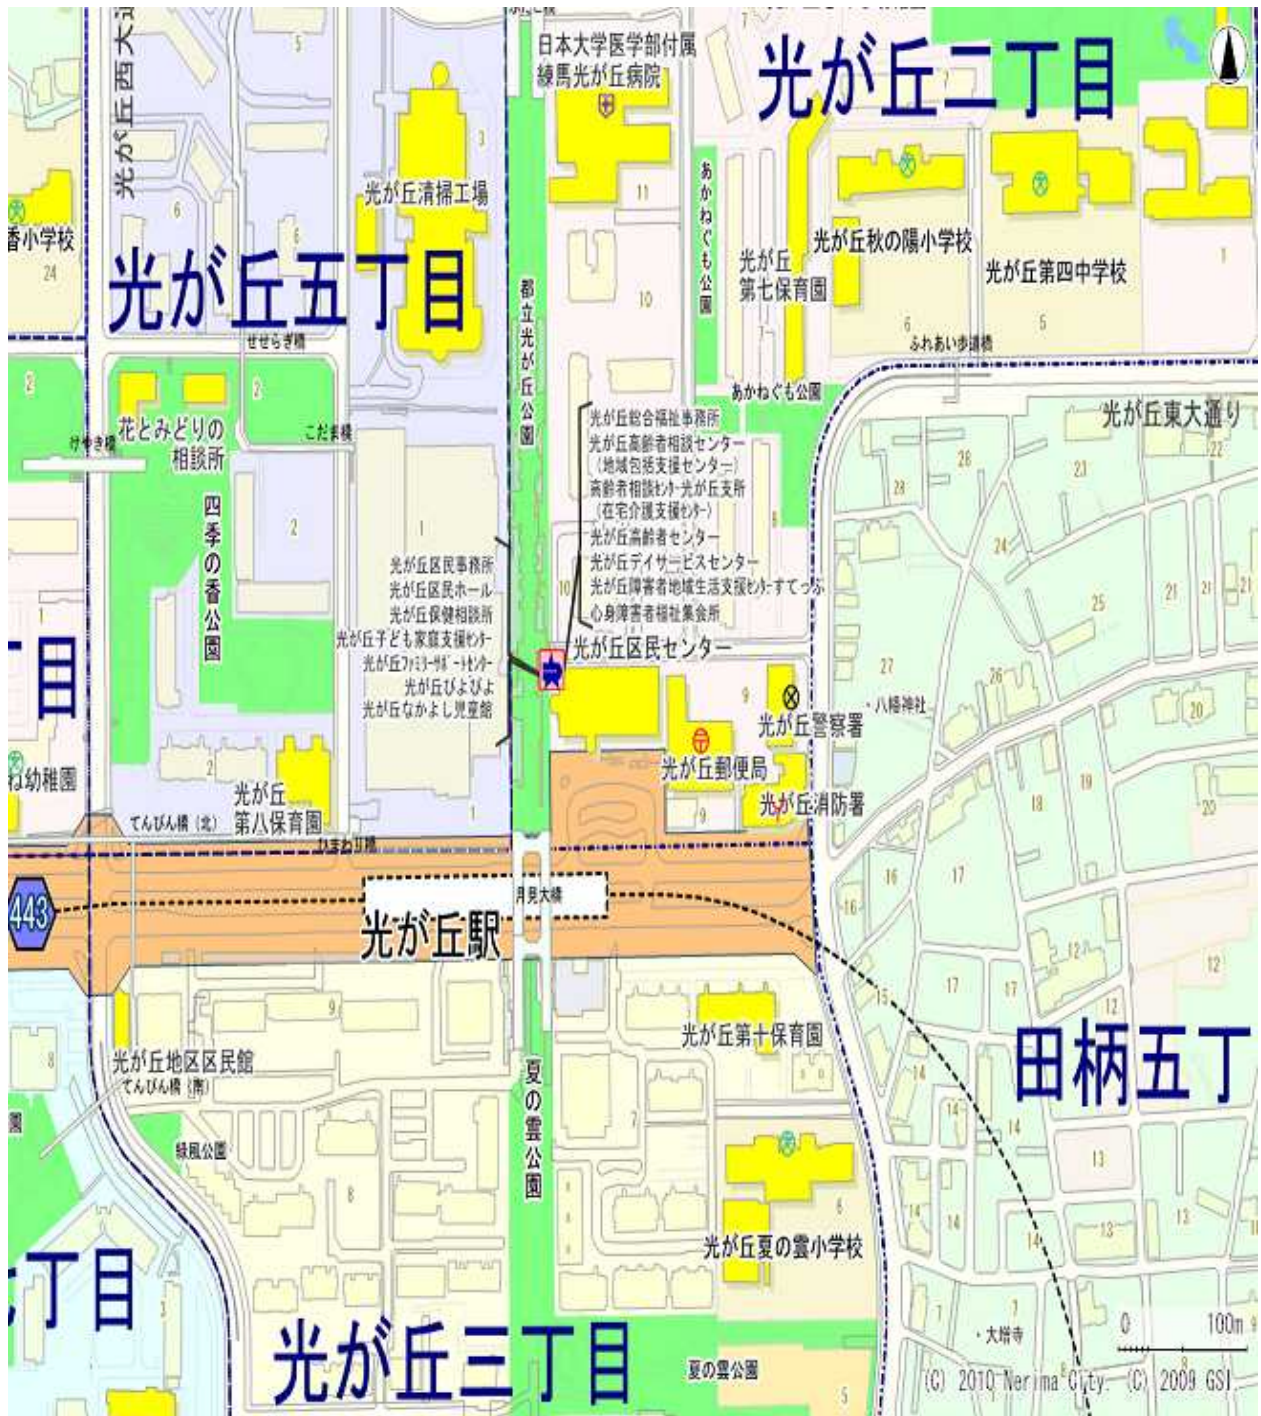

# 【光が丘区民センター】

光が丘駅から直結しています