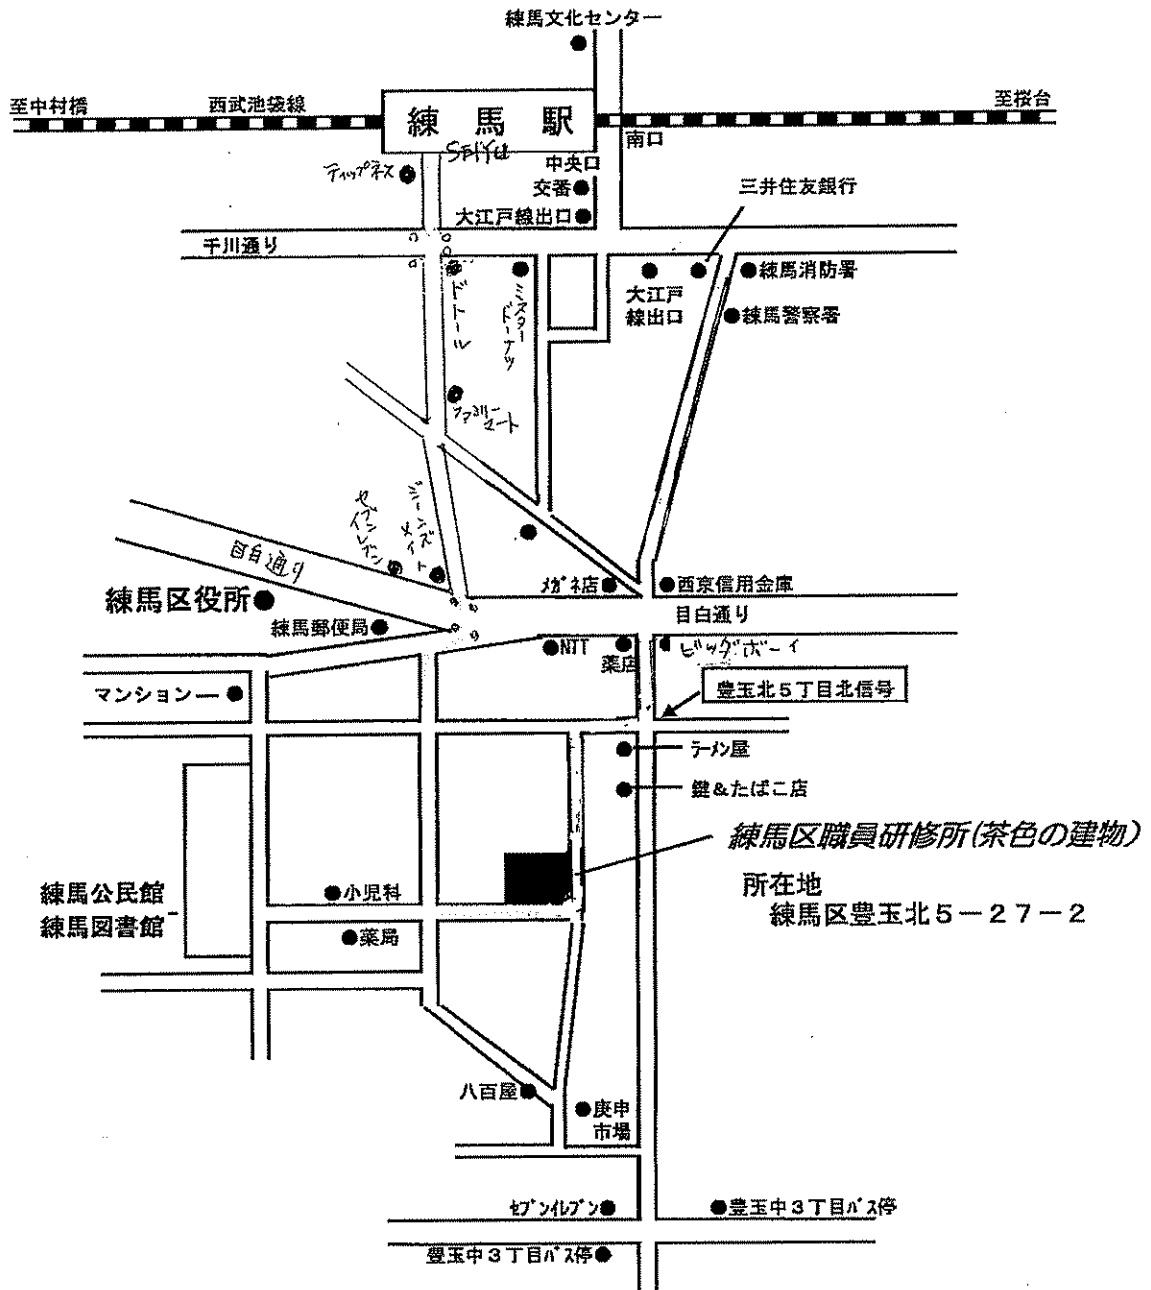

練馬区職員研修所案内

《主な交通機関》

- | | |
|-----------------------|-------|
| 西武池袋線「練馬駅」下車 | 徒歩約8分 |
| 都営大江戸線「練馬駅」下車 | 徒歩約8分 |
| 中野駅南口から練馬駅行「豊玉中3丁目」下車 | 徒歩約3分 |