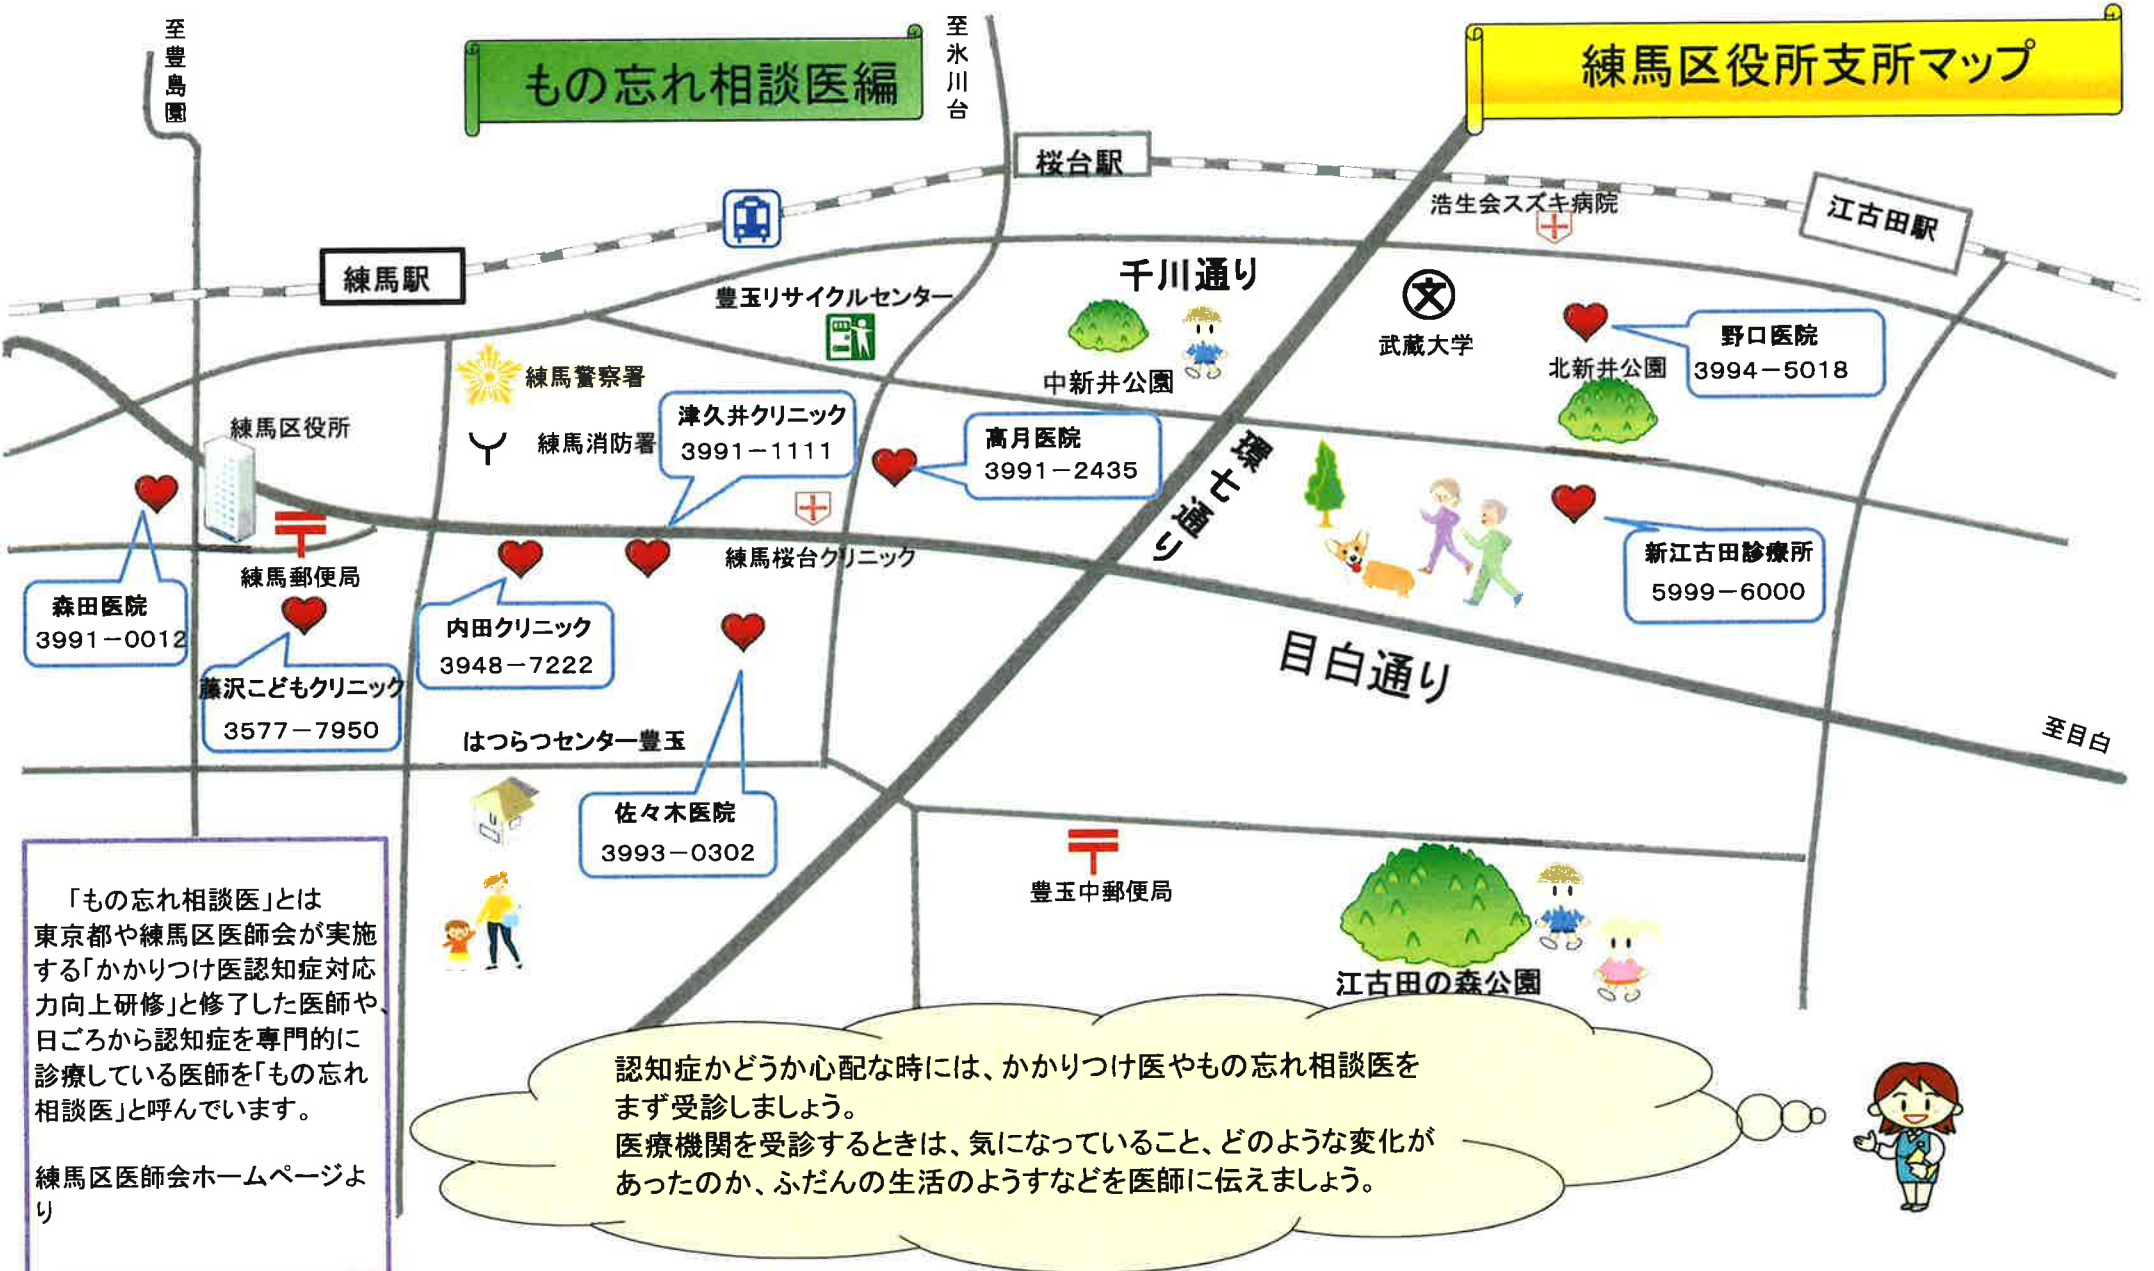

# 練馬区役所支所マップ

買い物編 平成29年6月

-  コンビニエンスストア
  -  スーパー
  -  ドラッグストア
- ①～⑥は「宅配一覧サービス一覧」店舗情報です。

豊玉上・豊玉北エリアのお買いものマップです。  
 宅配可のお店もありますので、お店にお問い合わせください。  
 チラシ掲載にご賛同いただいた店舗の宅配情報を載せた  
 「宅配サービス一覧」も合わせてご覧ください。

# 練馬区役所支所マップ

## もの忘れ相談医編

「もの忘れ相談医」とは  
東京都や練馬区医師会が実施  
する「かかりつけ医認知症対応  
力向上研修」と修了した医師や、  
日ごろから認知症を専門的に  
診療している医師を「もの忘れ  
相談医」と呼んでいます。

練馬区医師会ホームページより

認知症かどうか心配な時には、かかりつけ医やもの忘れ相談医を  
まず受診しましょう。  
医療機関を受診するときは、気になっていること、どのような変化が  
あったのか、ふだんの生活のようすなどを医師に伝えましょう。

練馬区役所支所マップ

練馬駅北口  
バス乗り場は  
裏面にありま  
す

豊玉上・北エリアの  
交通マップです。  
このエリアで利用が  
多い駅やバス路線

- ★ コンビニエンスストア
- ♥ スーパー
- ♣ ドラッグストア